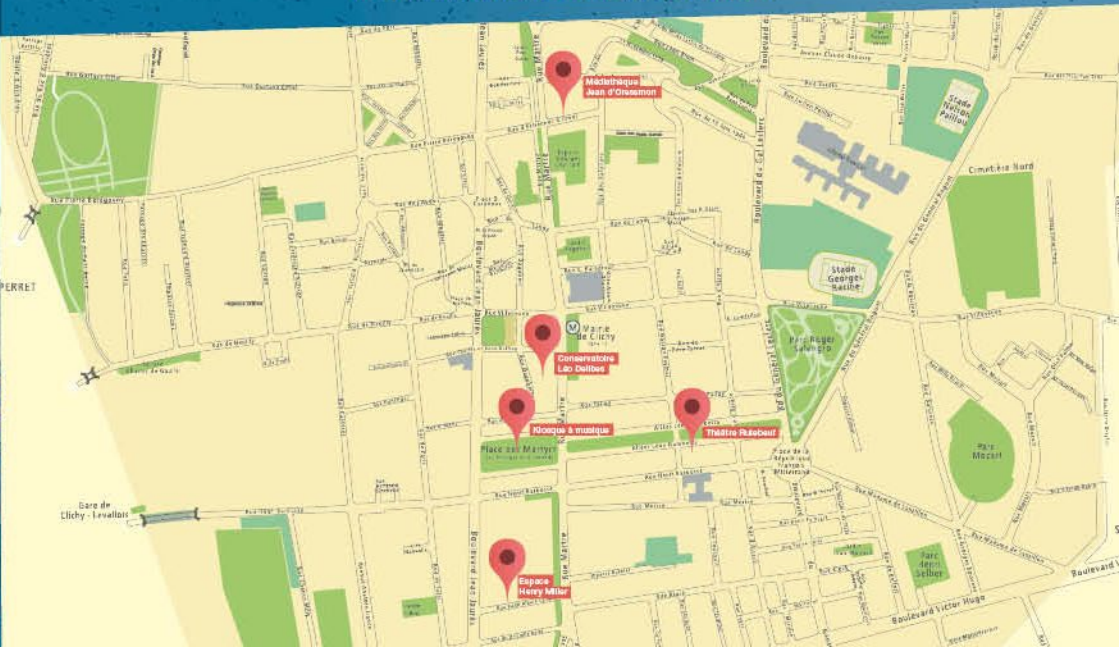

TARIFS

GRATUIT

- 18 juin : Autour de la Guitare classique
  19 juin : Autour de vos Guitares

- 20 juin : Autour de la Guitare celtique
  22 juin : Autour de la Guitare de Georges Brassens

Tarif plein : **21€** - Tarif réduit 1 : **15€**

(demandeurs d'emploi, titulaires de la carte famille nombreuse, personnes de plus de 62 ans, comités d'entreprise, groupes de 10 personnes et plus, personnes adhérentes ou inscrites au conservatoire, ateliers beaux-arts Emile Grittel)

Tarif réduit 2 : **11€**

(Jeunes de moins de 26 ans, étudiants, bénéficiaires du RSA, bénéficiaires minimum vieillesse)

Taris groupes scolaires : **4€**

- 23 JUIN : Autour de la Guitare de Jean-Félix Lalanne (concert final) :
  tarif unique : **5€, GRATUIT** pour les moins de 13 ans

PASS FESTIVAL 30€

pour l'accès
à tous les
événements

Réservations : 01 47 15 98 50/51 tous les jours de 15h à 20h
reservation-rutebeuf@ville-clichy.fr